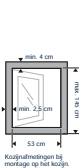

Let op

Geschikt voor:

Kenmerken:

- Automatisch rolsysteem
- Aluminium profielen
- Magnetsluiting
- Hoogte eenvoudig op maat te maken
- Volledig voorgemonteerd

www.bruynzeelhomeproducts.nl