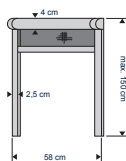

Let op

Geschikt voor:

Kenmerken:

- Automatisch rolsysteem
- Aluminium profielen
- Magnetsluiting
- Hoogte eenvoudig op maat te maken
- Volledig voorgemonteerd

www.bruynzeelhomeproducts.nl